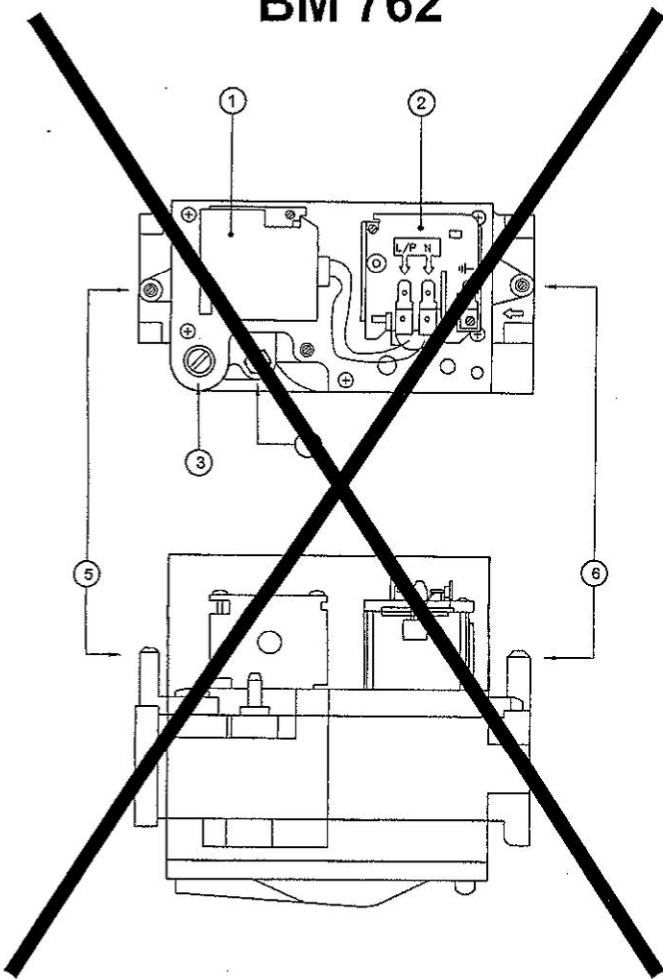

BM 762

- NL - Bedrading naar branderautomaat
- GB - Wiring to burner control unit
- DE - Verdrahtung nach Steuerungskasten
- FR - Cablage à unité de commande

- NL - Aarddraad niet aan sluiten
- GB - Earth wire not to be connected
- DE - Erde Draht nicht verbinden
- FR - Fil de terre ne pas attacher

SIT 822 NOVA

- NL - Aansluiting vuurhaardcompensatie (alleen toepassen bij "Furore" luchtverwarmer)
- GB - Connection to the combustion chamber compensation (only to be used at "Furore" Airheater)
- DE - Anschluss für "Luft" teil des druckreglers an Brennkammer (nur verwenden bei "Furore" Warmlufterzeuger)
- FR - Raccord de tuyau de la compensation foyer (seulement appliquer à le générateur Brink type "Furore")