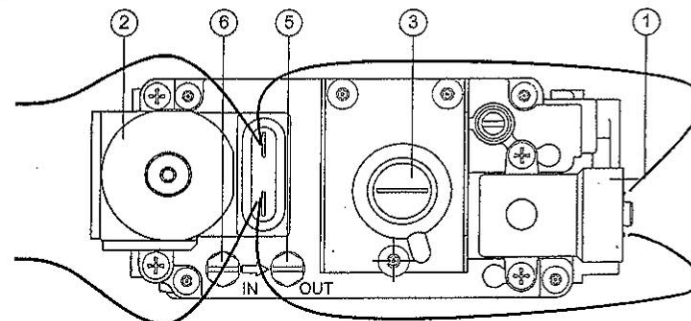

BM 762

- NL - Bedrading naar branderautomaat
- GB - Wiring to burner control unit
- DE - Verdrahtung nach Steuerungskasten
- FR - Cablage à unité de commande

- NL - Aarddraad niet aan sluiten
- GB - Earth wire not to be connected
- DE - Erde Draht nicht verbinden
- FR - Fil de terre ne pas attacher

SIT 822 NOVA

- NL - Aansluiting vuurhaardcompensatie (alleen toepassen bij "Furore" luchtverwarmer)
- GB - Connection to the combustion chamber compensation (only to be used at "Furore" Airheater)
- DE - Anschluss für "Luft" teil des druckreglers an Brennkammer (nur verwenden bei "Furore" Warmlufterzeuger)
- FR - Raccord de tuyau de la compensation foyer (seulement appliquer à le générateur Brink type "Furore")