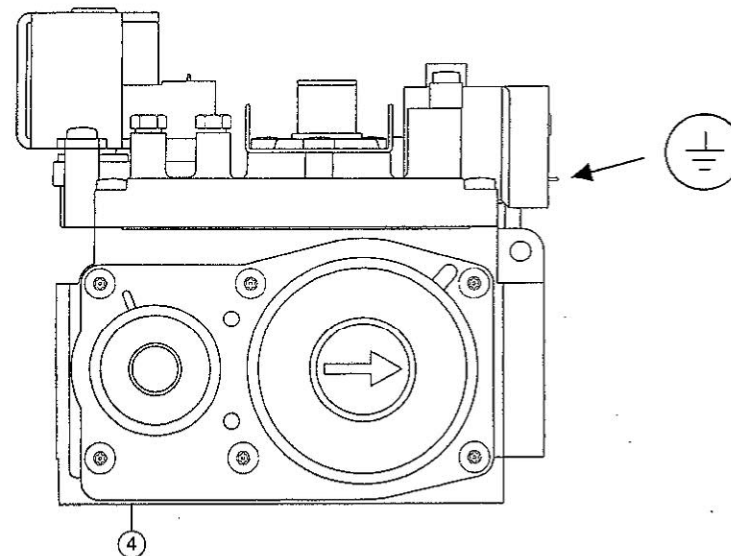

BM 762

- NL - Bedrading naar branderautomaat
- GB - Wiring to burner control unit
- DE - Verdrahtung nach Steuerungskasten
- FR - Cablage à unité de commande

- NL - Aarddraad niet aan sluiten
- GB - Earth wire not to be connected
- DE - Erde Draht nicht verbinden
- FR - Fil de terre ne pas attacher

SIT 822 NOVA

- NL - Aansluiting vuurhaardcompensatie (alleen toepassen bij "Furore" luchtverwarmer)
- GB - Connection to the combustion chamber compensation (only to be used at "Furore" Airheater)
- DE - Anschluss für "Luft" teil des druckreglers an Brennkammer (nur verwenden bei "Furore" Warmlufterzeuger)
- FR - Raccord de tuyau de la compensation foyer (seulement appliquer à le générateur Brink type "Furore")