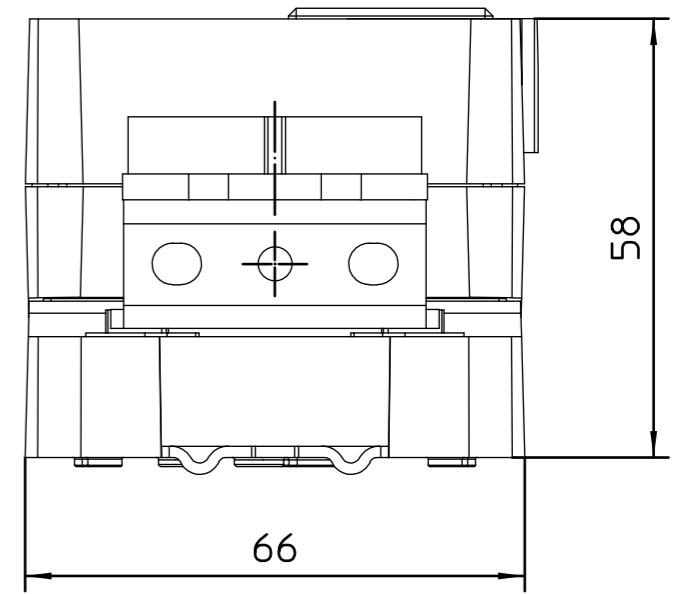

Vorderansicht1

SA links1

Draufsicht1

Anzahl							
Stamm-Nr.	Stammteil-Nr.	 49794 Lingen Tel. 0591-7108-0	Index	Änderung	Name	Datum	
	Folge-Nr.		Format	Art-Gr.	SAP-Nr.	CAD-Nr.	Vers.
Projekt-Nr.	Erst.	27.11.13	mhebbelm	3	1063206	601461	1
Auftr-Nr.	Änder.	27.11.13	mhebbelm	Werkstoff		Nr.	
STL-Nr.	Gepr.	27.11.13	mhebbelm	M 1:1	Abm.	Zul.Abw. ISO 2768-m	Revision
Steckmotor 24 V, LMC24A-SR-F						Bl.	