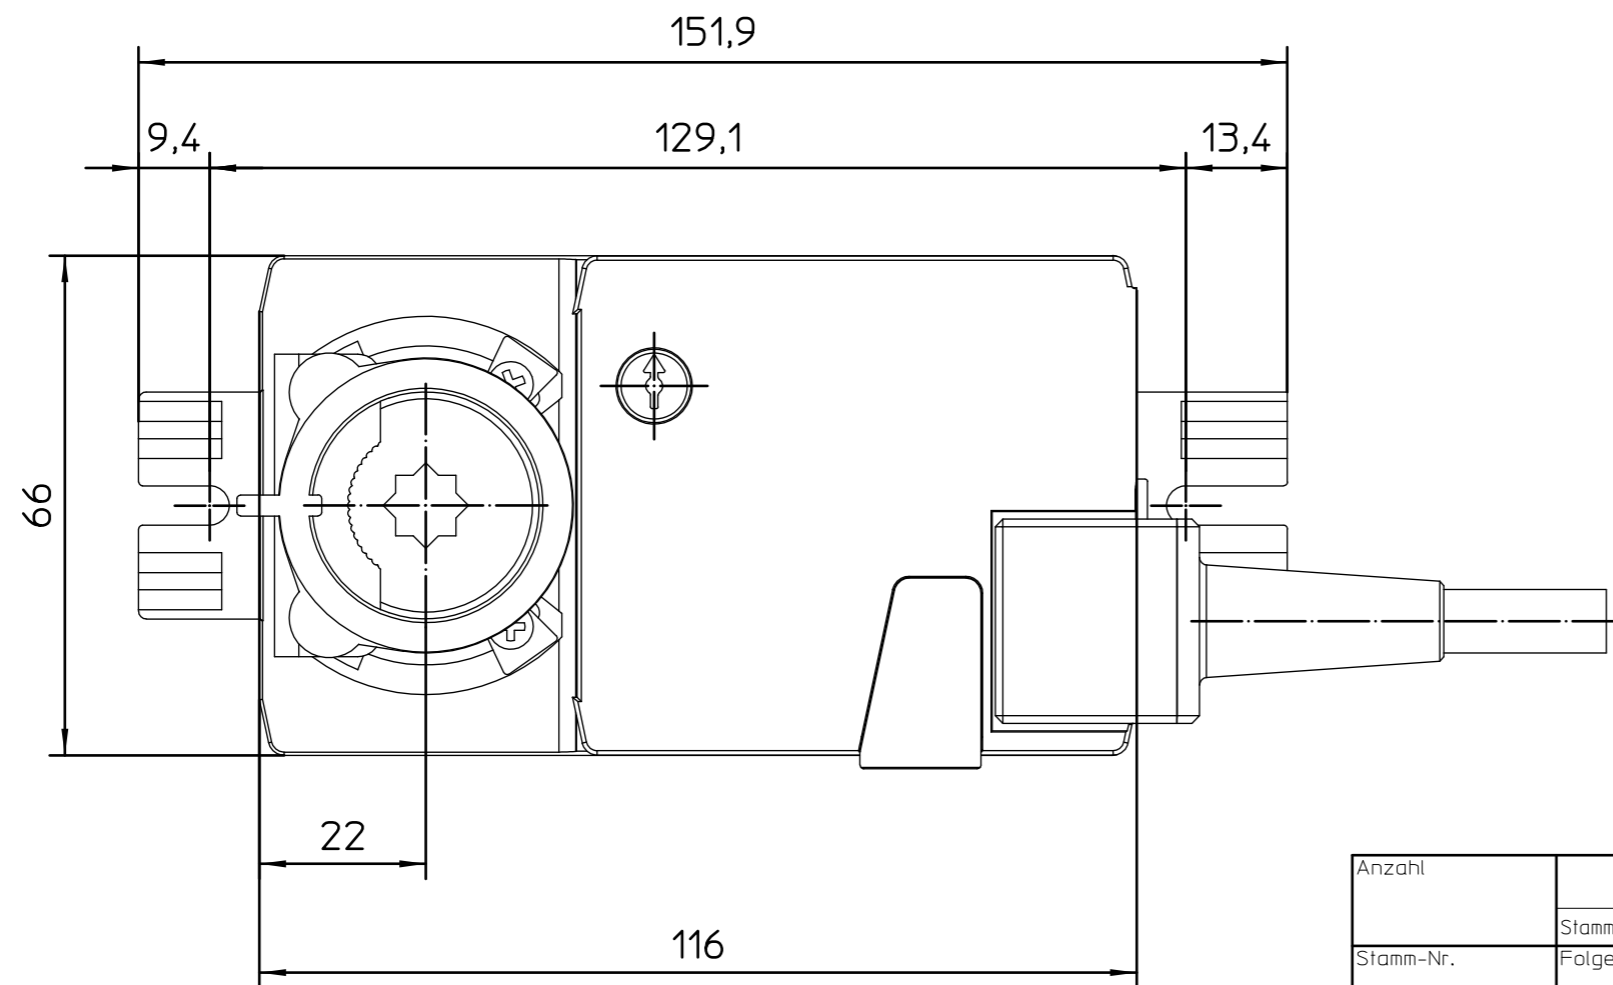

Vorderansicht1

SA links1

Draufsicht1

Anzahl							
Stamm-Nr.	Stammteil-Nr.	 49794 Lingen Tel. 0591-7108-0	Index	Änderung	Name	Datum	
	Folge-Nr.		Format	Art-Gr.	SAP-Nr.	CAD-Nr.	Vers.
Projekt-Nr.	Erst.	27.11.13	mhebbelm	3	1063206	601461	1
Auftr-Nr.	Änder.	27.11.13	mhebbelm	Werkstoff		Nr.	
STL-Nr.	Gepr.	27.11.13	mhebbelm	M 1:1	Abm.	Zul.Abw. ISO 2768-m	Revision
Steckmotor 24 V, LMC24A-SR-F						Bl.	